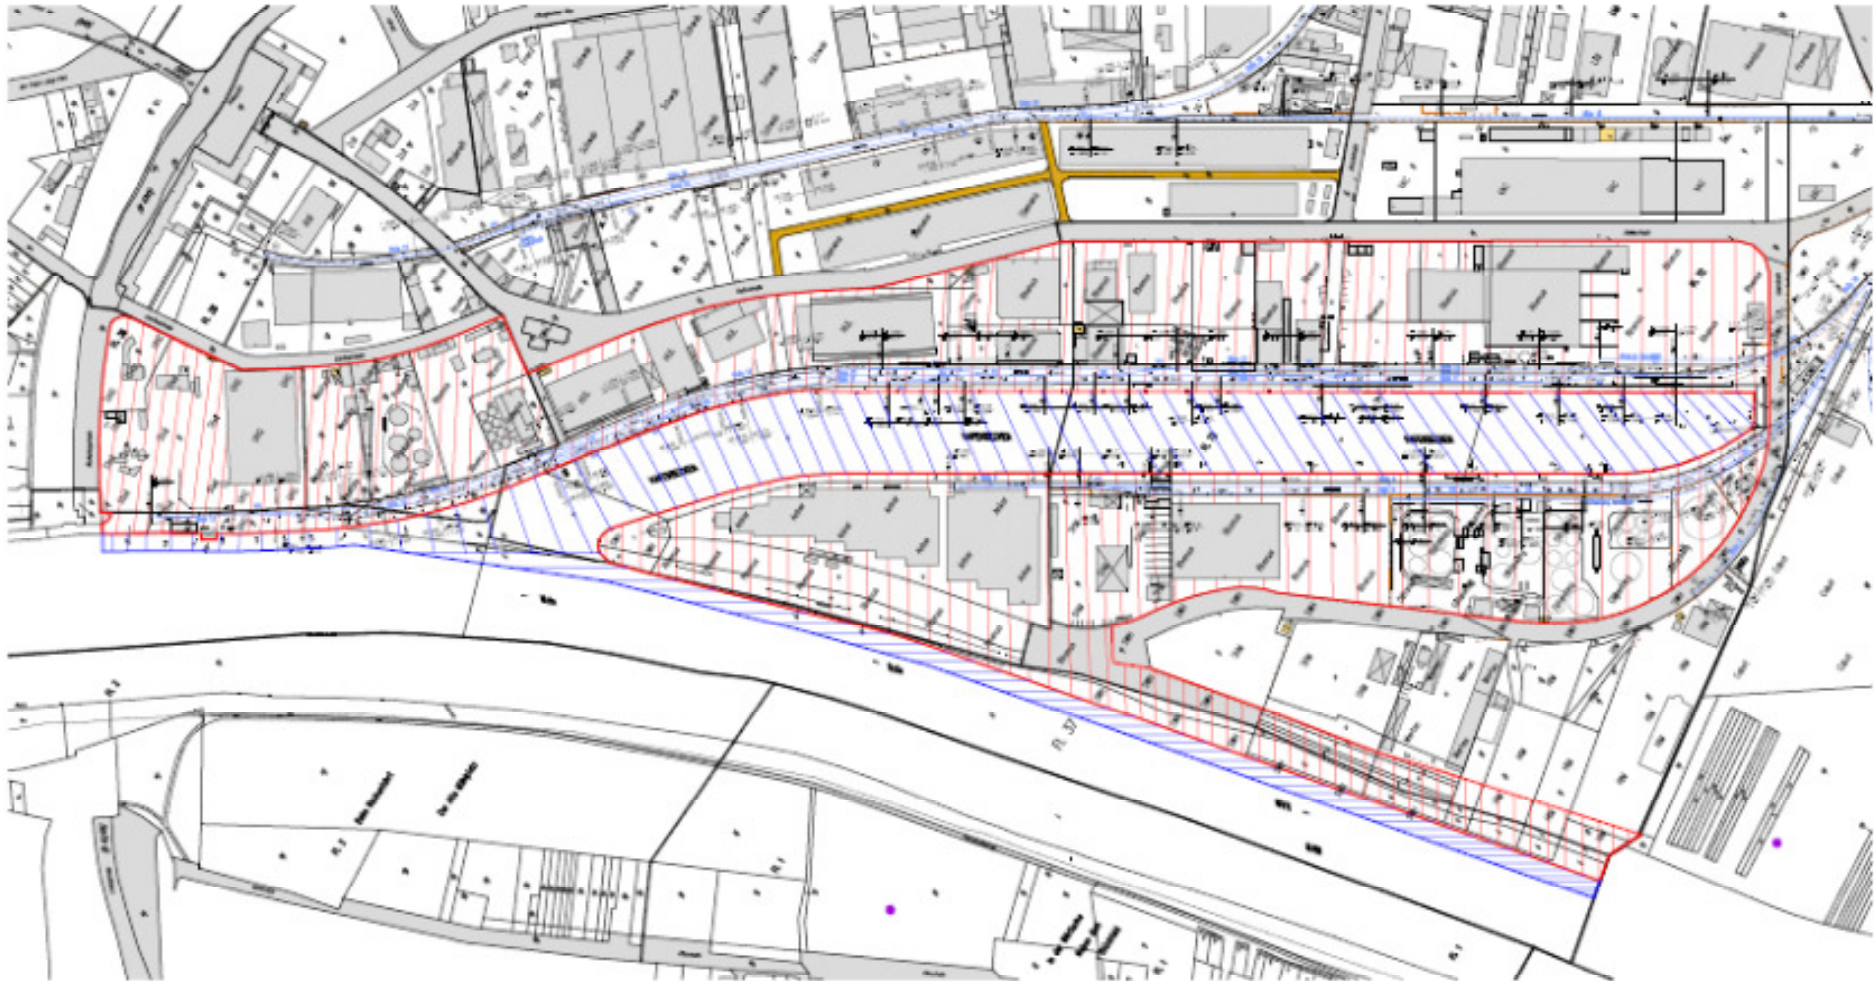

# Geltungsbereich HafengefabwVO

# HanauHafen

**Rot** = Landgrenze    **Blau** = Wassergrenze